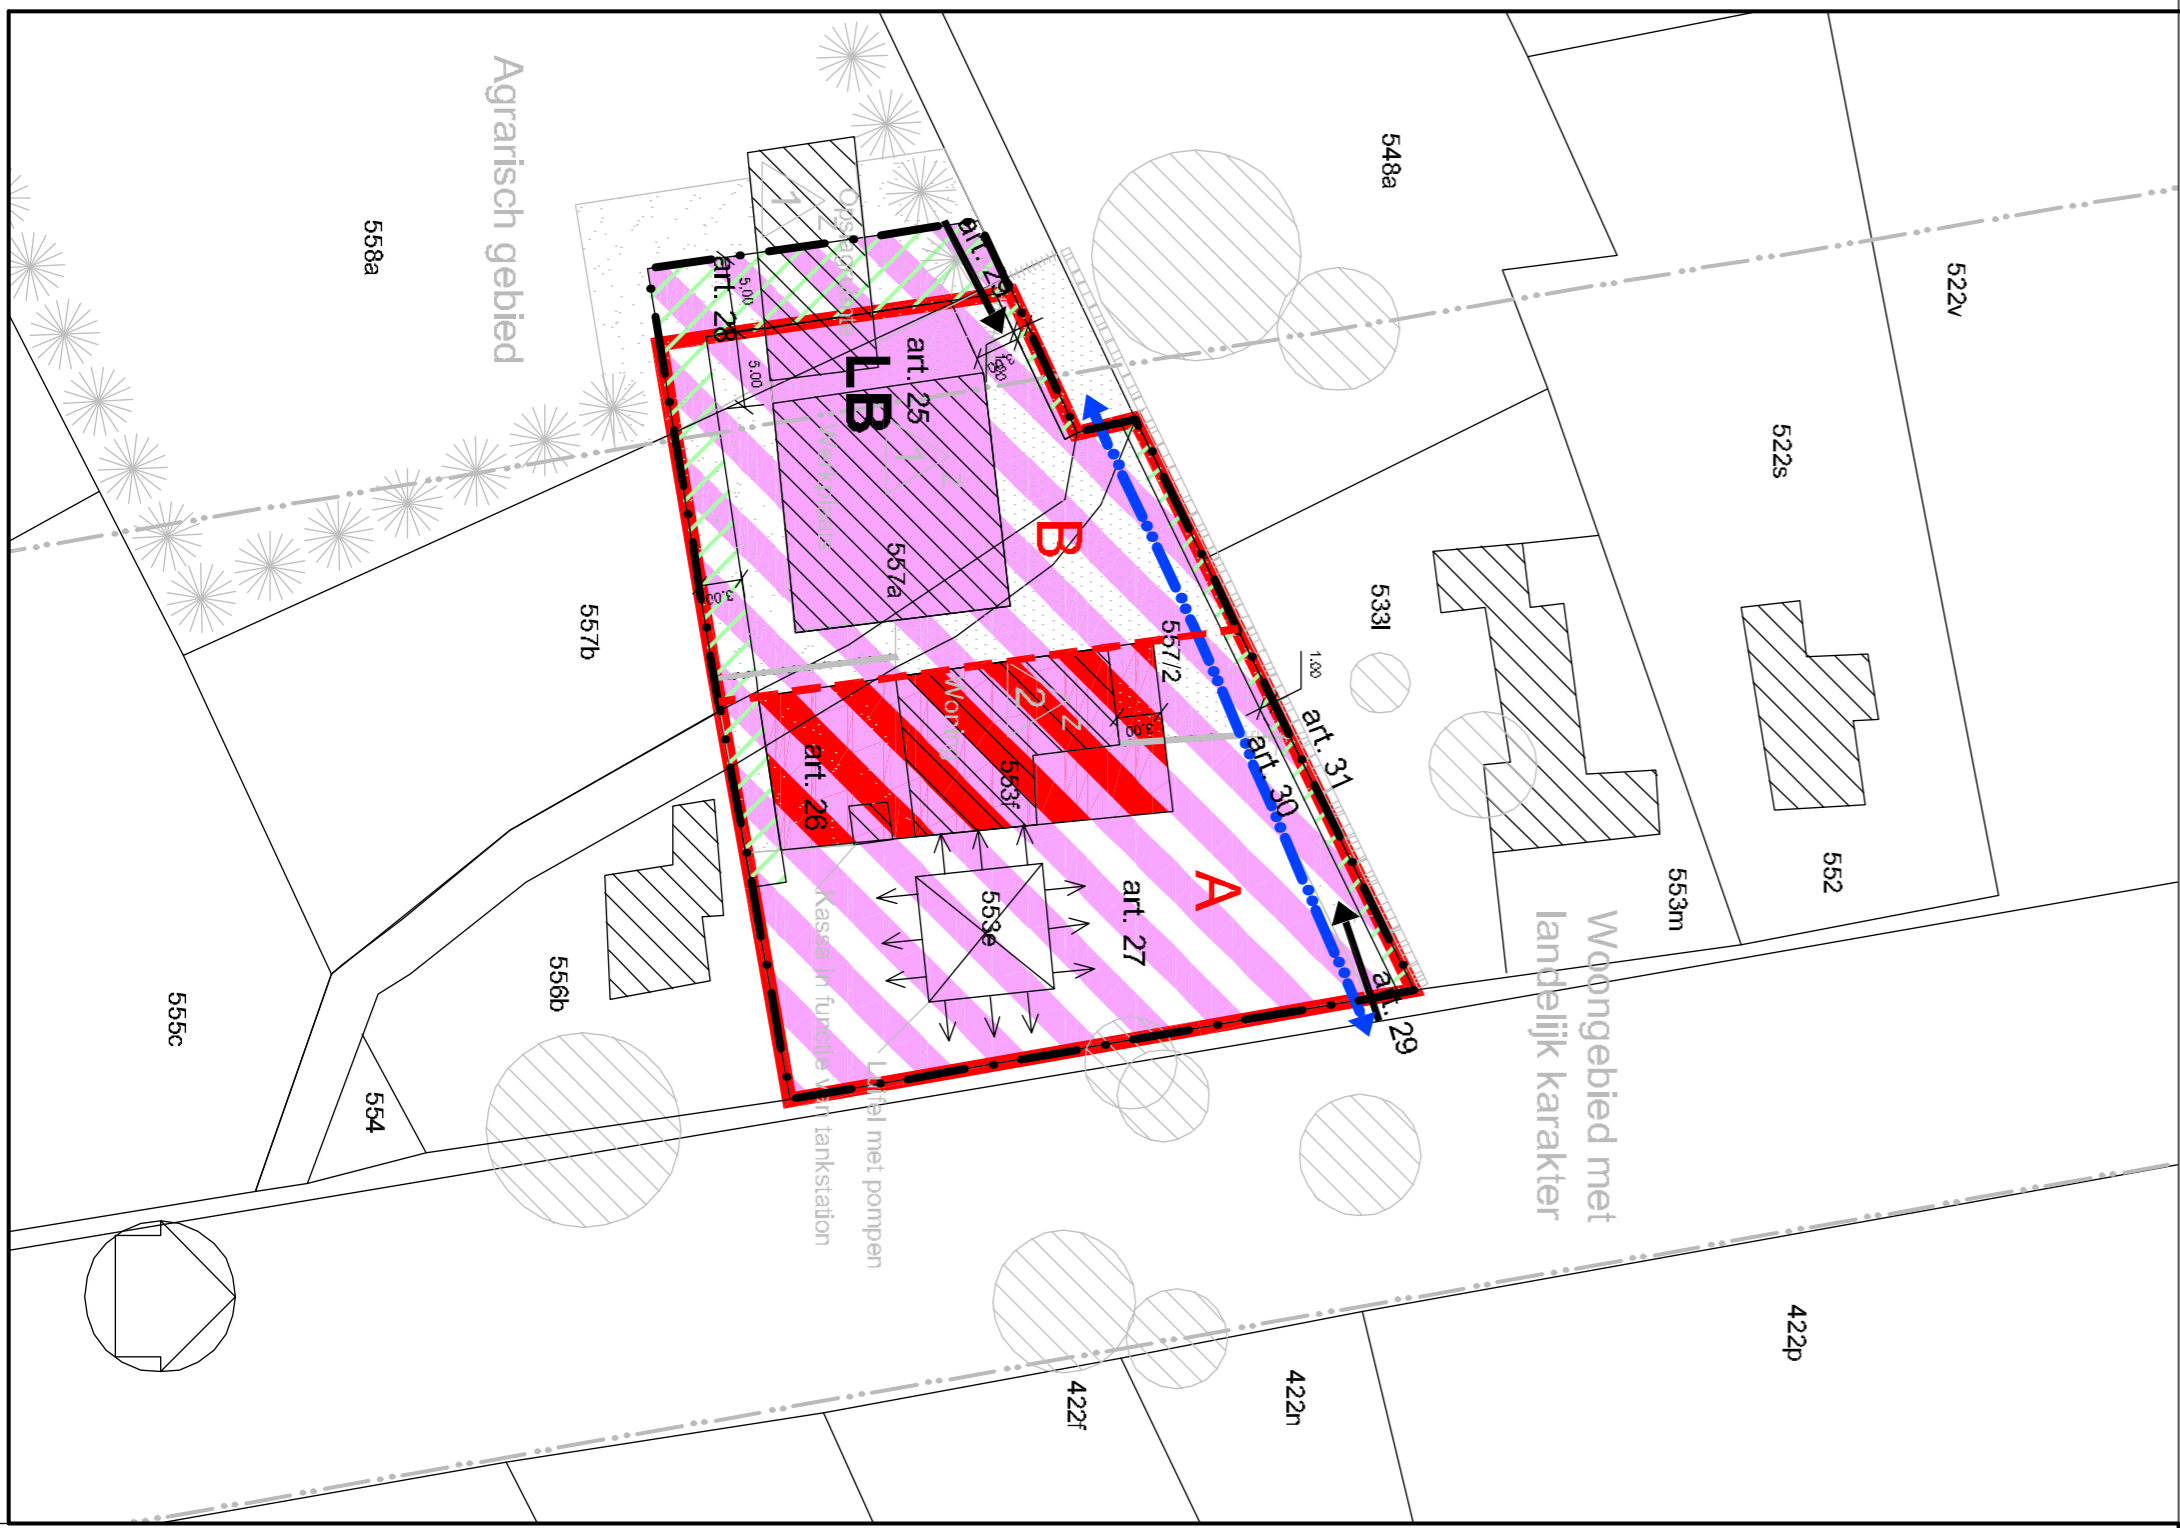

Legende grafisch plan

terrein

- hoogtelijn
- verharde weg
- onverharde weg
- onttrek bebouwing
- bestaande bebouwing
- verkoefling
- zijde open constructie
- Z: Zwaarte, P: Plaats, A: Aanpak, L: Lijn, N: Nieuw, O: Overnemen, S: Snel, B: Bestaan, V: Veranderen, W: Weg, R: Resterend, G: Gebruik, H: Houd, M: Maken, L: Lijn, N: Nieuw, O: Overnemen, S: Snel, B: Bestaan, V: Veranderen, W: Weg, R: Resterend, G: Gebruik, H: Houd, M: Maken
- aanpak bouwrisico

zichtbare grenzen

- boomgroep/ bos
- loofboom
- naaldboom
- haag
- draadsluiting / hekwerk
- afsluiting in beton, hout of metselwerk
- poort
- aarden wal
- zonweringssijp
- hoogspanningsleiding

grenzen

- grens perceel
- grens bestaand gewestplan
- reservatiezone gewestplan
- grens RUP

zichtbare nutsleidingen

- hoogspanningsleiding
- boomgroep/ bos
- loofboom
- naaldboom
- haag
- draadsluiting / hekwerk
- afsluiting in beton, hout of metselwerk
- poort
- aarden wal
- zonweringssijp

bestemming

- **LB** art. 26 Zone voor lokale bedrijvigheid
- art. 26 Zone voor bedrijfwoning
- art. 27 Ordebouwde zone i.v.v. lokale bedrijvigheid
- art. 28 Buffer (in overnuk)
- art. 29 Toegang (indicatieve aanzuiding)
- art. 30 Zone voor erfdienstbaarheid
- art. 31 Zone voor woongebied

HASSELT
onwerp- en adviesbureau
LIBOST-GROEP NV
www.liboslbe
LEUVEN

PROVINCIE : LIMBURG
ARROND. : MAASEIK
GEMEENTE: HECHTEL-EKSEL

PROJECT : Gemeentelijk RUP Zonerende Bedrijven
Deelplan 4: Zwinnen Wälder

PLAN : Grafisch Plan

OPDRACHTGEVER : Gemeentelijke Raad van Bestuur
De Burgemeester

Da Secretaris

OPDRACHTGEVER : Gemeentelijke Raad van Bestuur
De Burgemeester

Da Secretaris

Opgemaakt door : **LIBOST-GROEP NV**
ontwerp- en adviesbureau
Hasselt
Externe ruimtelijk planner

Lichte Porcelele
Larch /slbk.
Voor het ontwerpplan.

Larch /slbk, Peter Goverts
Afdelingshoofd ruimtelijke planning

OPDRACHTGEVER	OPDRACHTGEVER	OPDRACHTGEVER
OPDRACHTGEVER : Gemeentelijke Raad van Bestuur	OPDRACHTGEVER : Gemeentelijke Raad van Bestuur	OPDRACHTGEVER : Gemeentelijke Raad van Bestuur
Da Secretaris	Da Secretaris	Da Secretaris

OPDRACHTGEVER	OPDRACHTGEVER	OPDRACHTGEVER
OPDRACHTGEVER : Gemeentelijke Raad van Bestuur	OPDRACHTGEVER : Gemeentelijke Raad van Bestuur	OPDRACHTGEVER : Gemeentelijke Raad van Bestuur
Da Secretaris	Da Secretaris	Da Secretaris

OPDRACHTGEVER	OPDRACHTGEVER	OPDRACHTGEVER
OPDRACHTGEVER : Gemeentelijke Raad van Bestuur	OPDRACHTGEVER : Gemeentelijke Raad van Bestuur	OPDRACHTGEVER : Gemeentelijke Raad van Bestuur
Da Secretaris	Da Secretaris	Da Secretaris

OPDRACHTGEVER	OPDRACHTGEVER	OPDRACHTGEVER
OPDRACHTGEVER : Gemeentelijke Raad van Bestuur	OPDRACHTGEVER : Gemeentelijke Raad van Bestuur	OPDRACHTGEVER : Gemeentelijke Raad van Bestuur
Da Secretaris	Da Secretaris	Da Secretaris

OPDRACHTGEVER	OPDRACHTGEVER	OPDRACHTGEVER
OPDRACHTGEVER : Gemeentelijke Raad van Bestuur	OPDRACHTGEVER : Gemeentelijke Raad van Bestuur	OPDRACHTGEVER : Gemeentelijke Raad van Bestuur
Da Secretaris	Da Secretaris	Da Secretaris